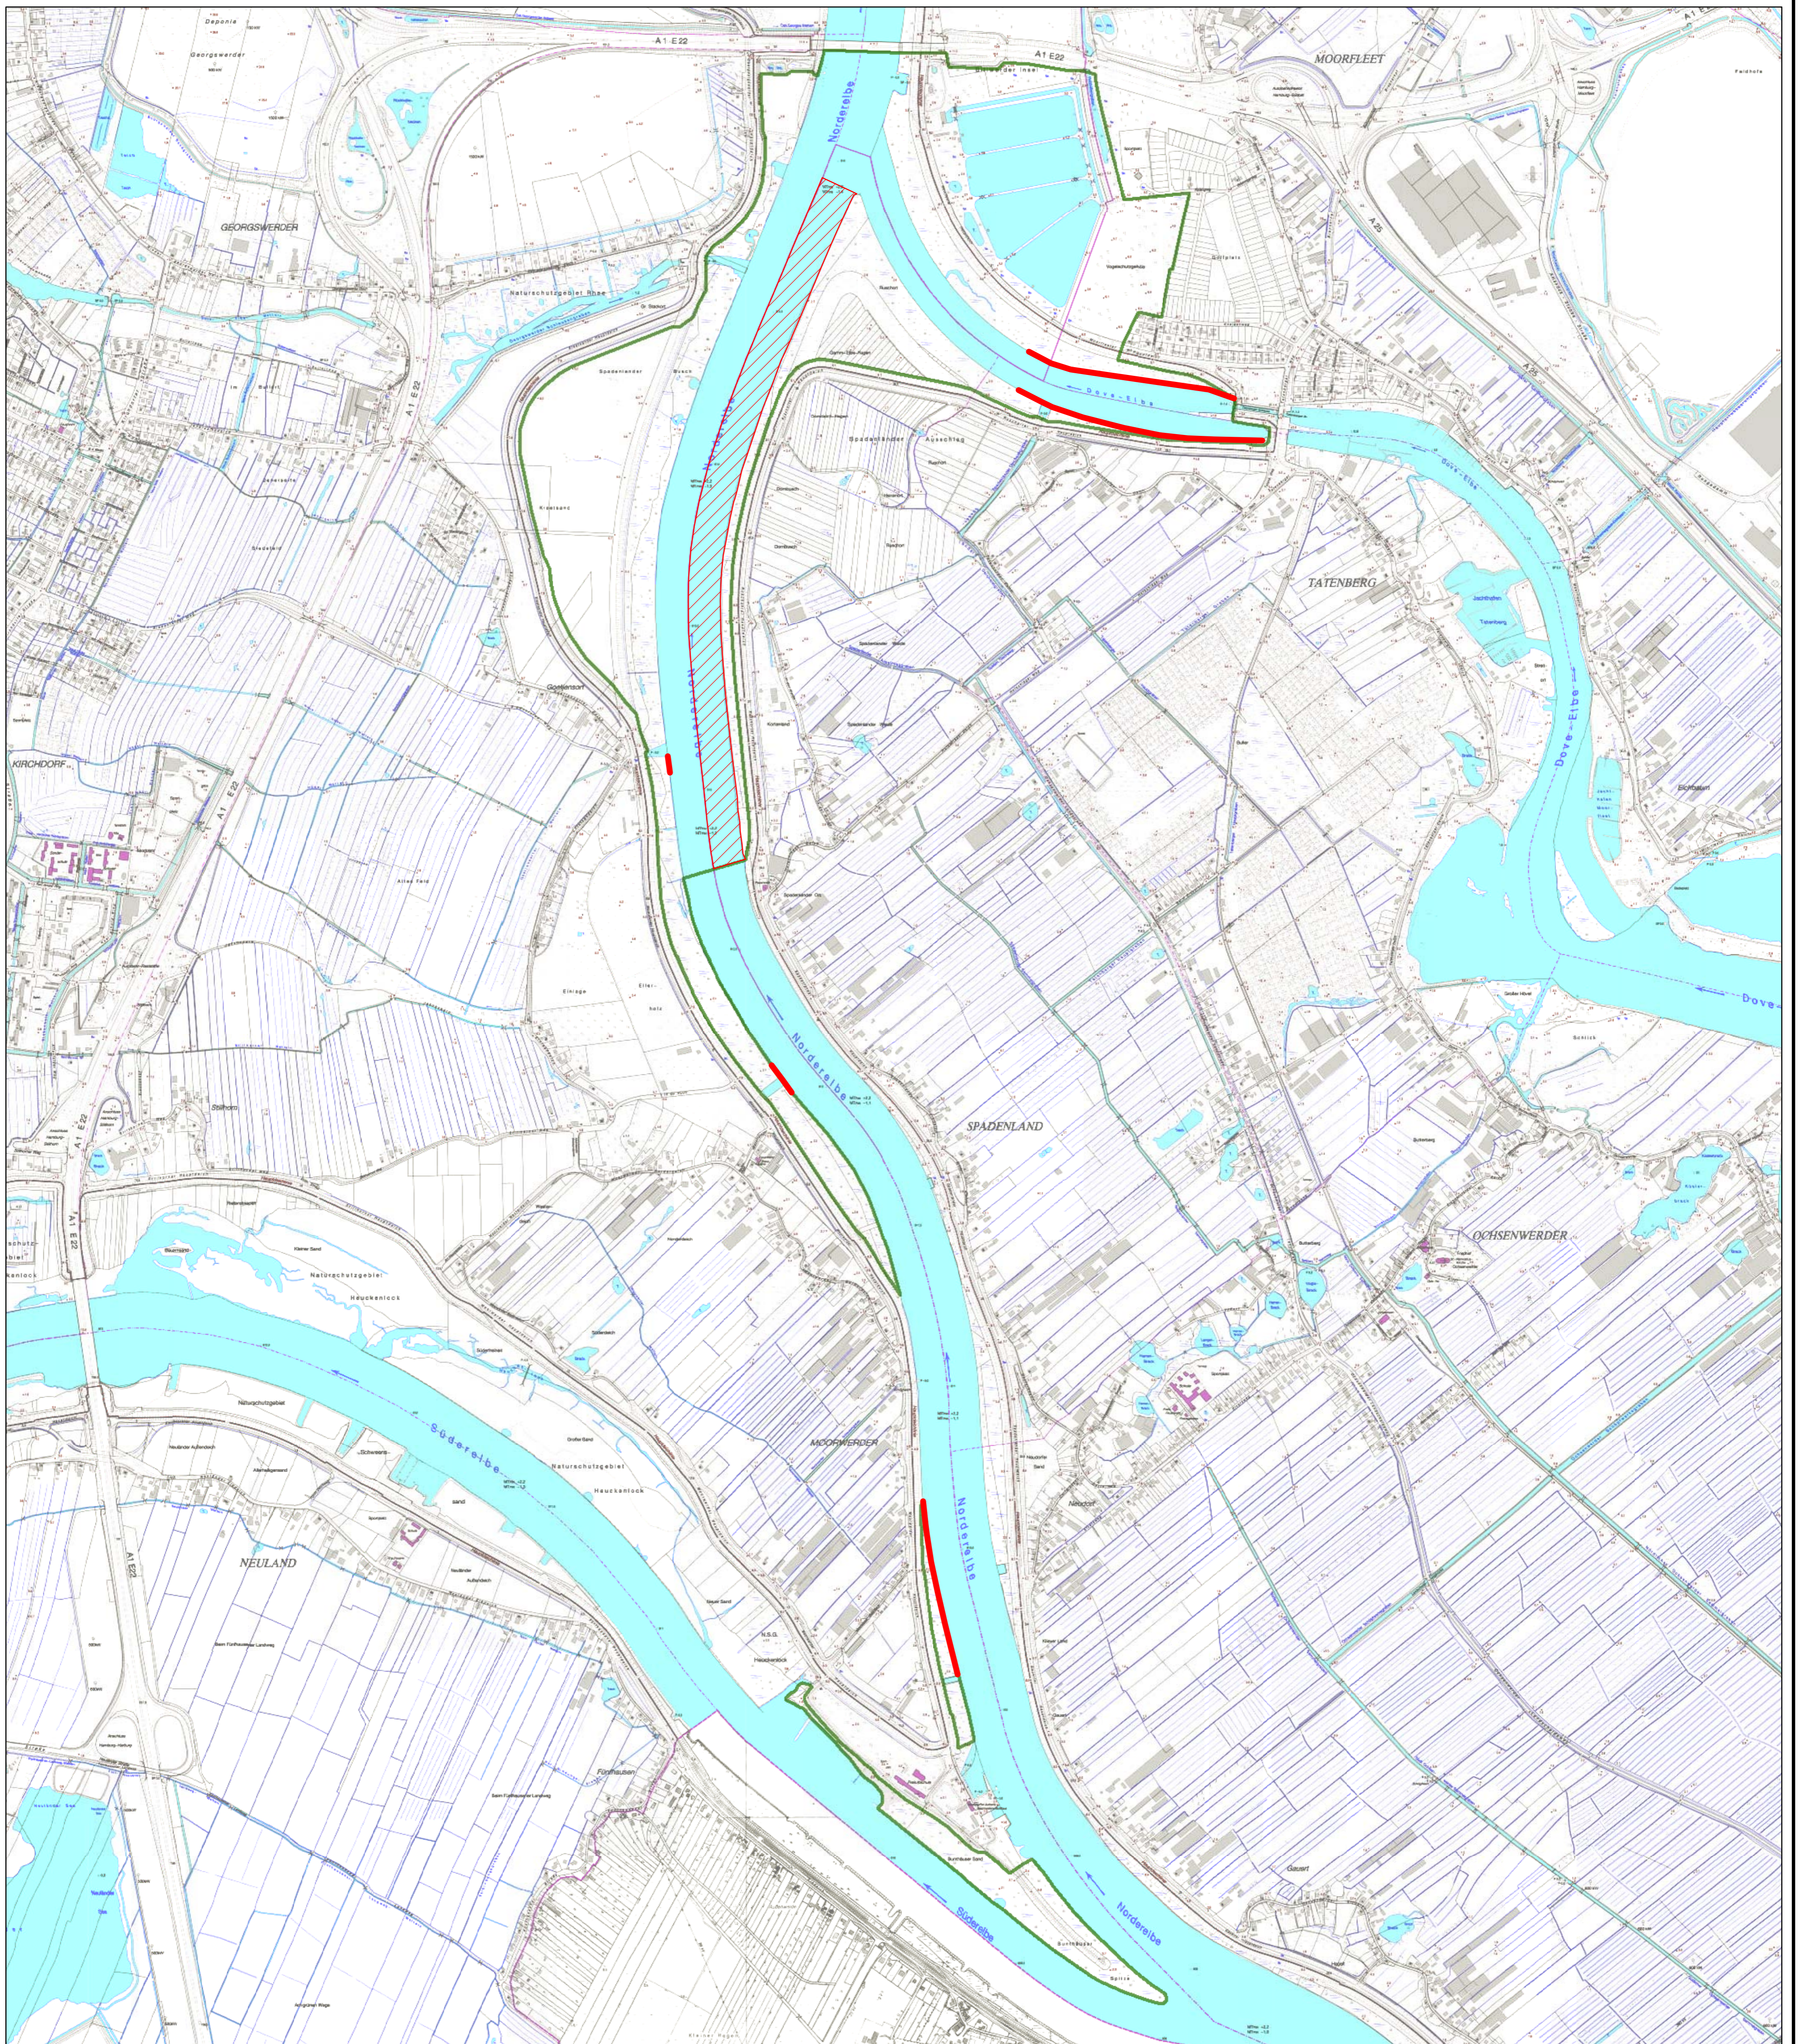

Angel- und Fischerei-Strecken

NSG Auenlandschaft Obere Tideelbe

Legende

-  NSG Auenlandschaft Obere Tideelbe
-  Angelnutzung erlaubt
-  Fischereiausübung mit Reusen erlaubt

1:10.000